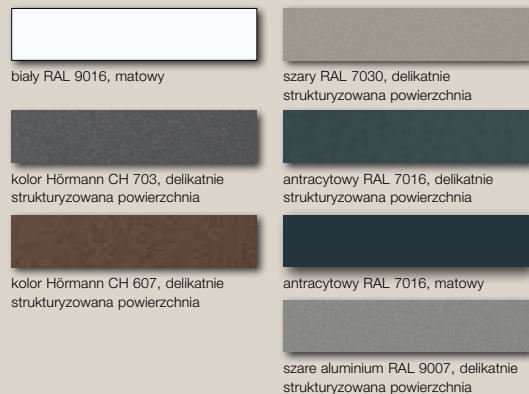

7 kolorów promocyjnych z zewnętrznej strony drzwi bez dopłaty

Wewnętrzna strona drzwi standardowo wykonana jest w matowym kolorze białym RAL 9016. Drzwi zewnętrzne w **kolorze białym** dostarczamy w **ok. 5 tygodni**, natomiast drzwi zewnętrzne w **kolorach preferowanych** dostarczamy w **ok. 6 tygodni**.